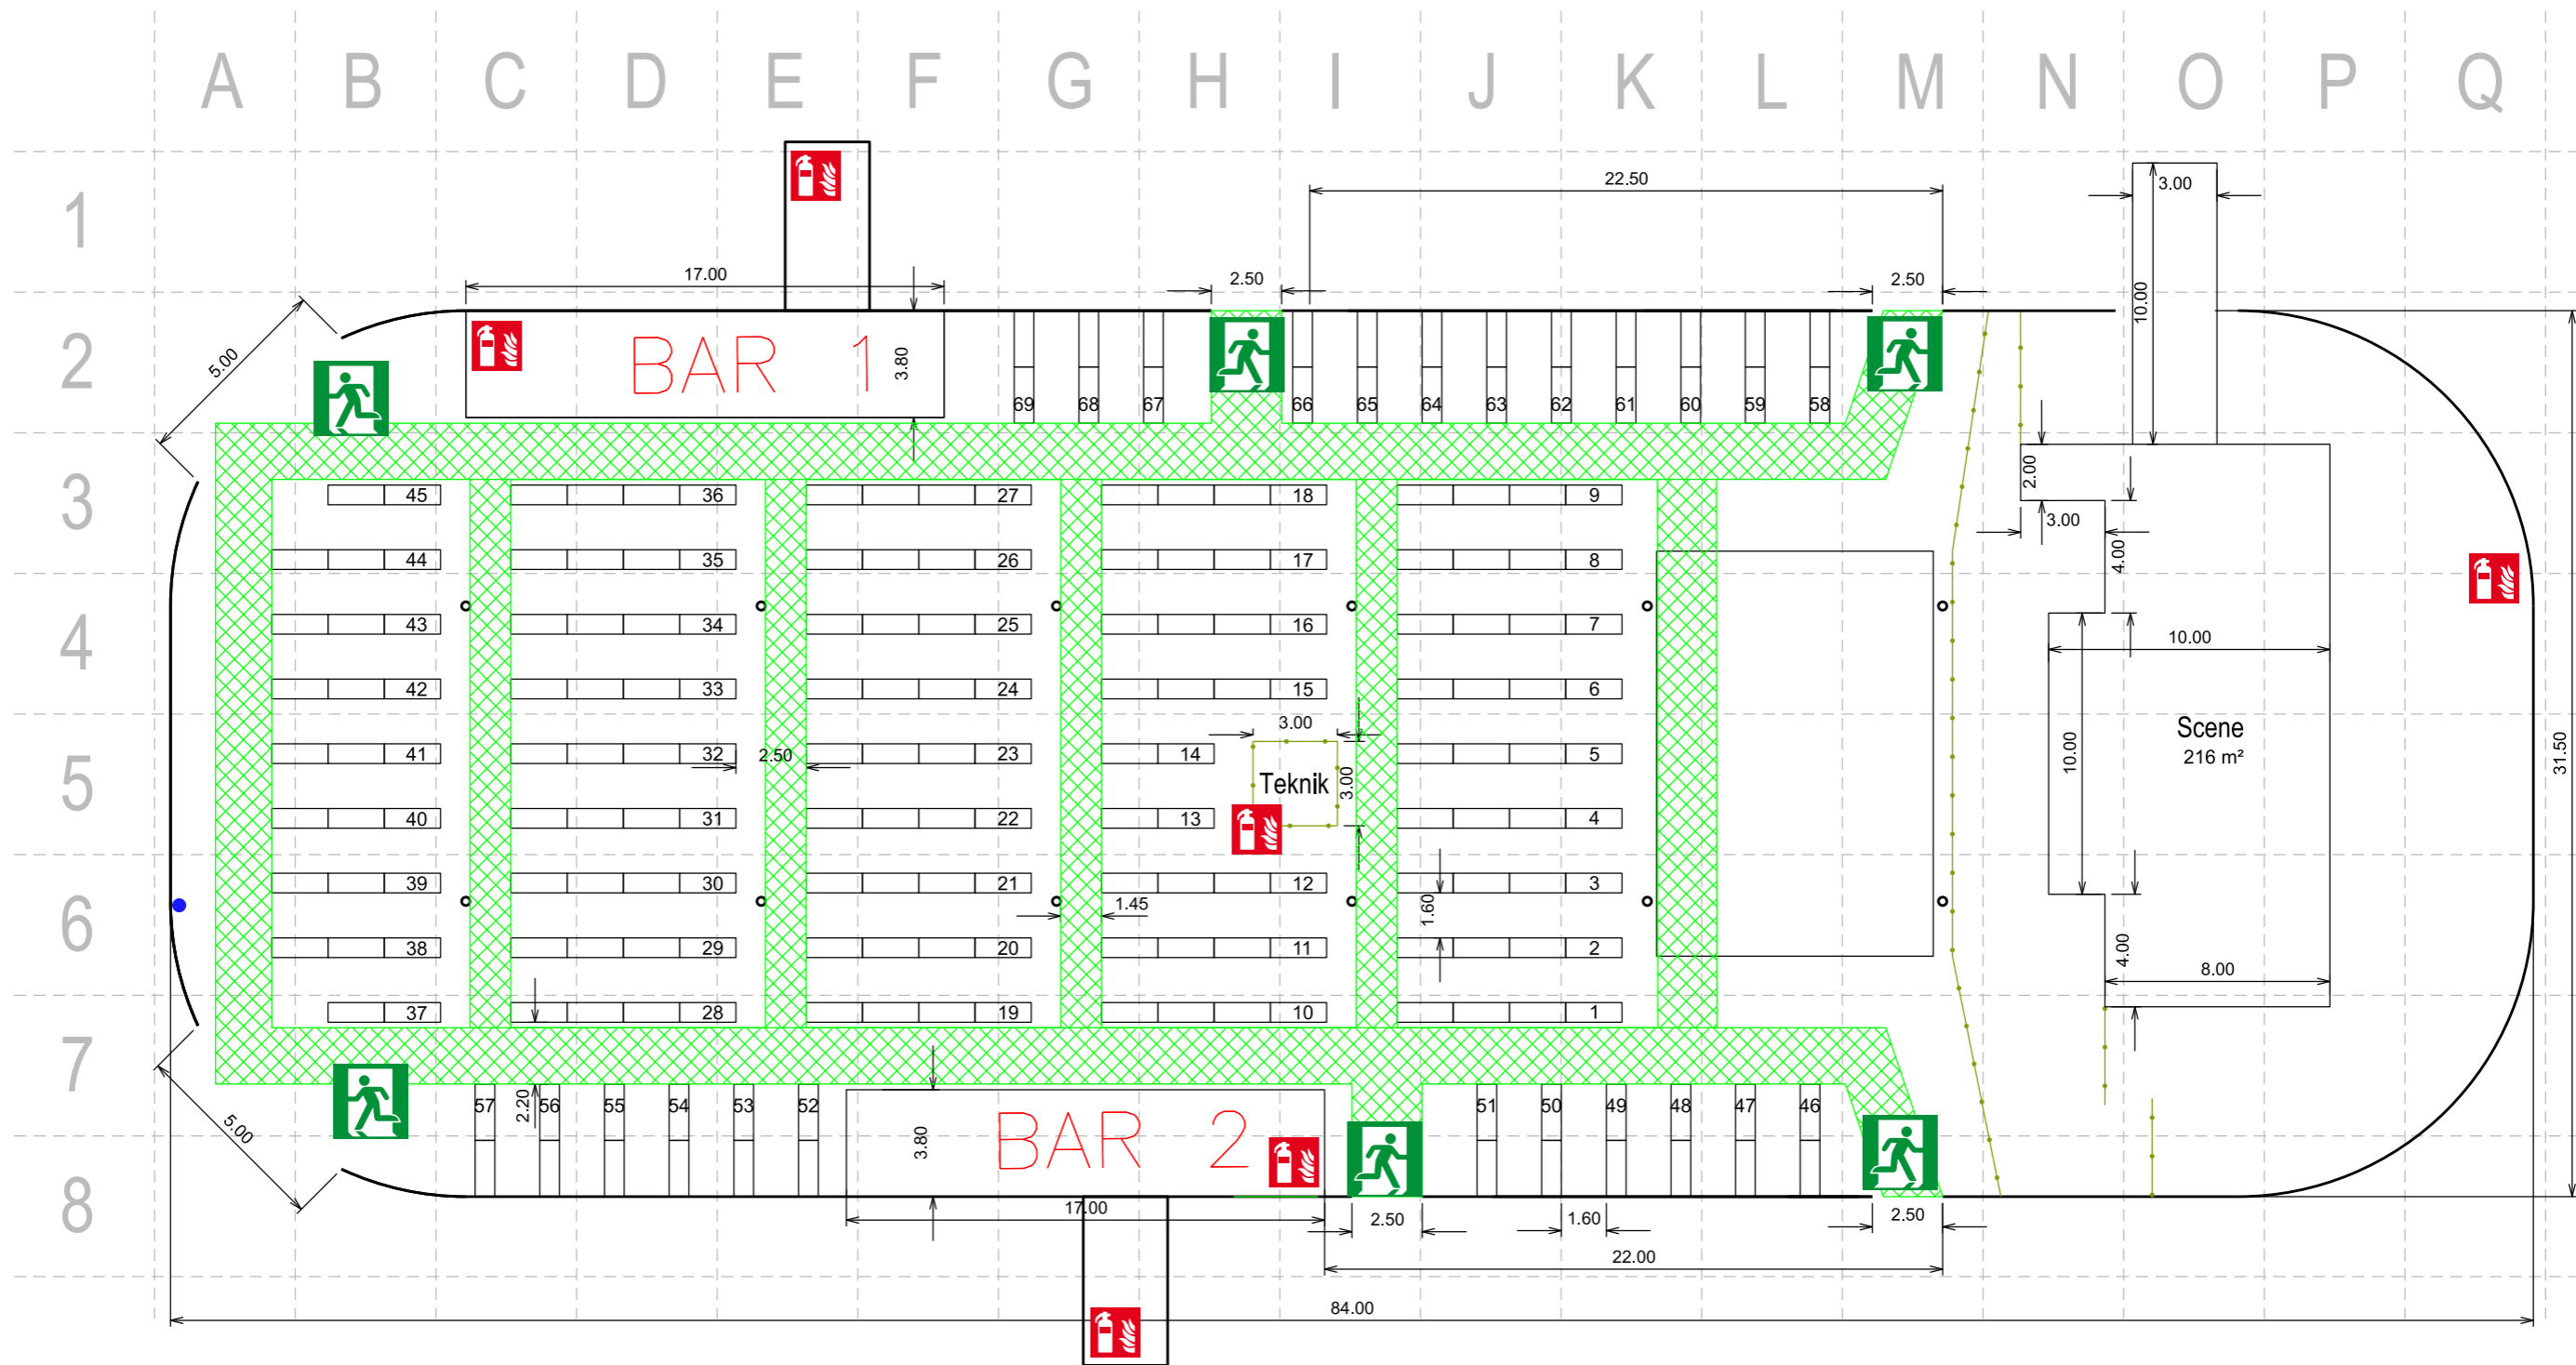

MARKEDSTELTET

Markedsteltet / Damefrokost

Godkendt til:
Stående og siddende: 2000 personer

Godkendt af Guldborgsund Kommune d. ____ af ____

Signaturforklaring

-  - Flugtvej
 -  - Pladsfordelingsplan, placering
- Grid måler 5 x 5 m

Scala:	1:250
Format:	A3
Version:	1
Dato:	16-05-2025